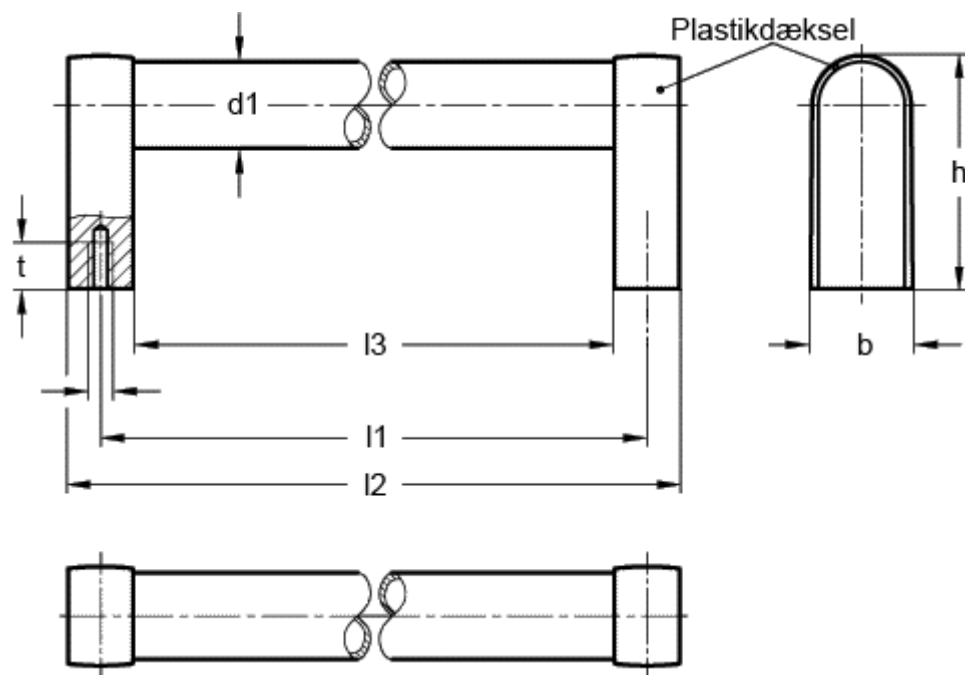

Varenummer: 20192300

Beskrivelse: E+G Rørgreb GN 669-28-300-A-SW

Mål

b	= 32
d1	= 28
d2	= M8
h ca.	= 60
l1	= 300
l2	= 320
l3	= 280
t min	= 15